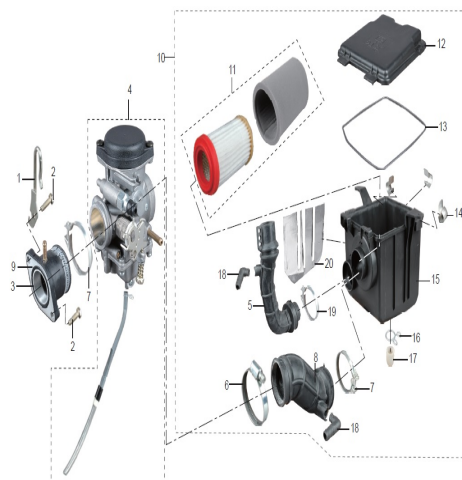

Link do produktu: <http://www.sklep.skuteryostrow.pl/zestaw-naprawczy-gaznika-bs250s-5-jianshe-p-1886.html>

zestaw naprawczy gaźnika BS250S-5 Jianshe

Cena

80,00 zł

Opis produktu

WYSTĘPUJE W POPULARNYCH QUADACH 200cc i 250cc

NAPEDZANYCH WAŁEM KARDANA

np

ROMET 250,

KINGWAY KOMANDOS,

KINGWAY TERMINATOR,

PUMA 250,

JIANSHE JS250

itp.

JISF15 ENGINE PARTS
11-1. Intake System (EOE)

CHONGQING JIANSHE MOTORCYCLE CO., LTD.