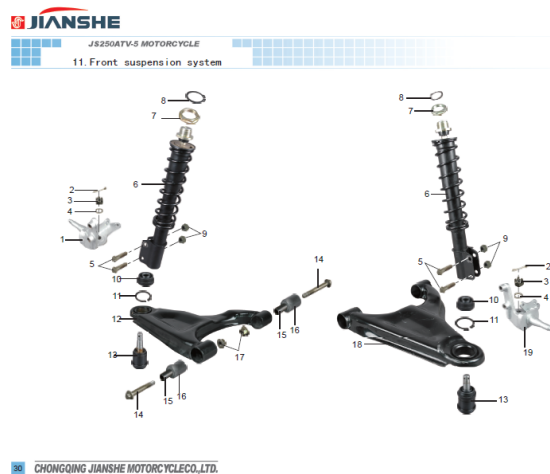

NAPEDZANYCH WAŁEM KARDANA

np

ROMET 250,

KINGWAY KOMANDOS,

KINGWAY TERMINATOR,

PUMA 250,

JIANSHE JS250

itp.

proszę wybrać która strona

Produkt posiada dodatkowe opcje:

strona: lewa , prawa