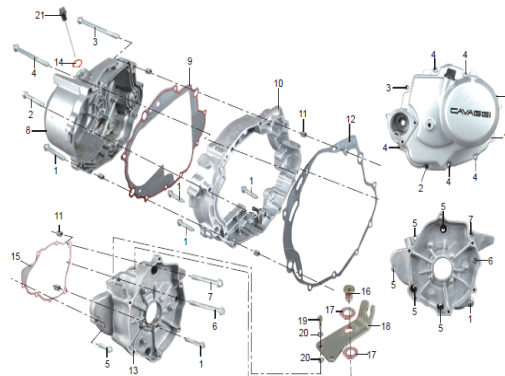

NAPEŁZANYCH WAŁEM KARDANA

np

ROMET 250,

KINGWAY KOMANDOS,

KINGWAY TERMINATOR,

PUMA 250,

JIANSHE JS250

itp.

cena za 1 uszczelkę

JSF15 ENGINE PARTS
4-2 Cabinet part (about crankcase cover)

16 CHONGQING JIANSHE MOTORCYCLE CO., LTD.