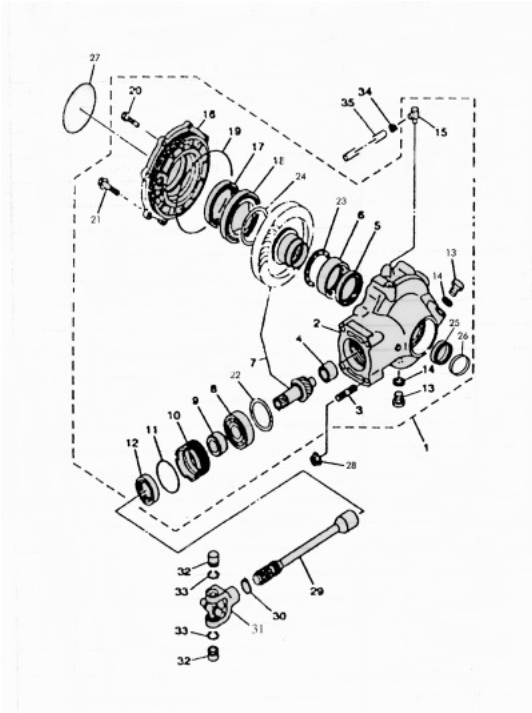

tryb talerzowy:
46 zębów
39 frezów
15,3cm średnica zewnętrzna
wałek atakujący:
11 zębów
14 frezów

WYSTĘPUJE W POPULARNYCH QUADACH 200cc i 250cc

NAPEDZANYCH WAŁEM KARDANA

np

ROMET 250,

KINGWAY KOMANDOS,

KINGWAY TERMINATOR,

PUMA 250,

JIANSHE JS250

itp.

numer katalogowy:

SSA3-937000-0

JS250ATV-5 MOTORCYCLE

19. Rear wheel system

CHONGQING JIANSHE MOTORCYCLE CO., LTD.