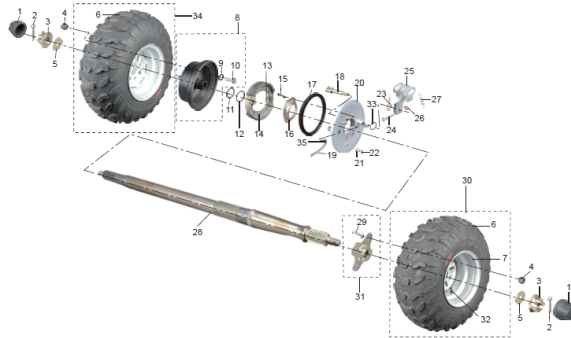

tryb talerzowy:
46 zębów
39 frezów
15,3cm średnica zewnętrzna
wałek atakujący:
11 zębów
14 frezów

WYSTĘPUJE W POPULARNYCH QUADACH 200cc i 250cc

NAPEDZANYCH WAŁEM KARDANA

np

ROMET 250,

KINGWAY KOMANDOS,

KINGWAY TERMINATOR,

PUMA 250,

JIANSHE JS250

itp.

numer katalogowy:

SSA3-937000-0

JS250ATV-5 MOTORCYCLE

19. Rear wheel system

CHONGQING JIANSHE MOTORCYCLE CO., LTD.