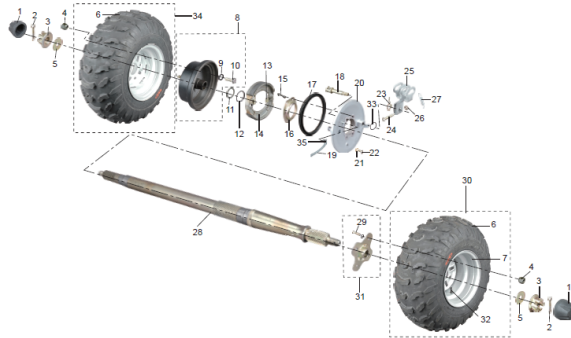

JS250ATV-5 MOTORCYCLE

19. Rear wheel system