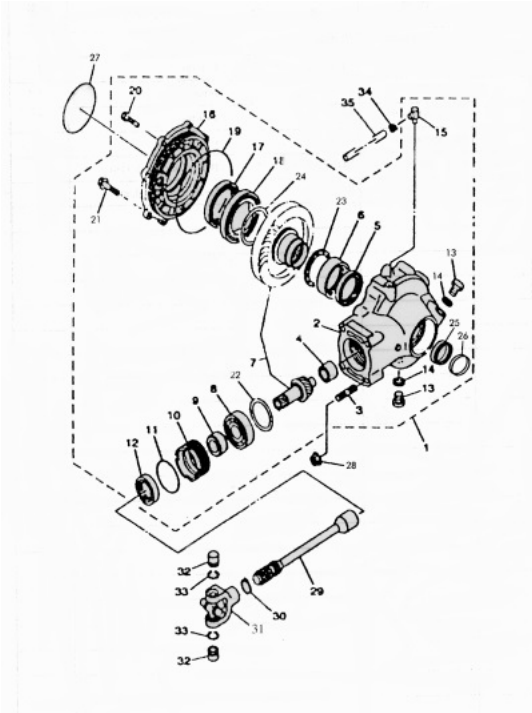

JS250ATV-5 MOTORCYCLE

19. Rear wheel system

CHONGQING JIANSHE MOTORCYCLE CO., LTD.