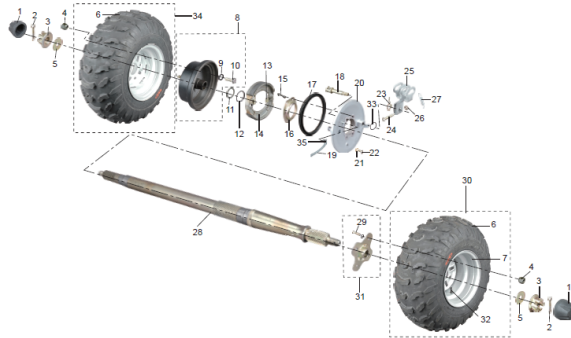

JIANSHE

JS250ATV-5 MOTORCYCLE

19. Rear wheel system