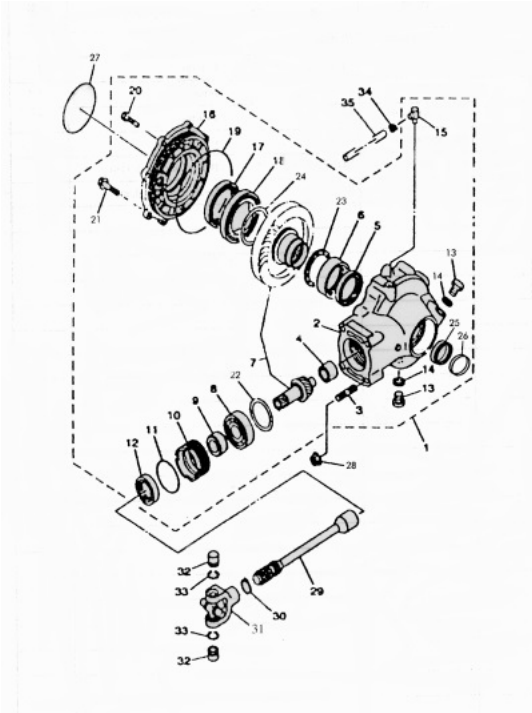

JIANSHE

JS250ATV-5 MOTORCYCLE

19. Rear wheel system

CHONGQING JIANSHE MOTORCYCLE CO., LTD.