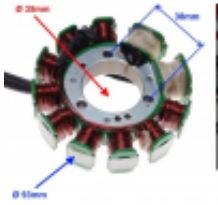

Dane aktualne na dzień: 25-04-2025 03:13

Link do produktu: <http://www.sklep.skuteryostrow.pl/stator-iskrownik-11-cewek-atv-200250cc-kingway-challenger-200-p-1572.html>

STATOR ISKROWNIK 11 CEWEK ATV 200/250cc/ Kingway Challenger 200

Cena	100,00 zł
Numer katalogowy	KCH20011

Opis produktu

POJAZD LIFAN LF250-4, KOD SILNIKA LIFAN-253FMN