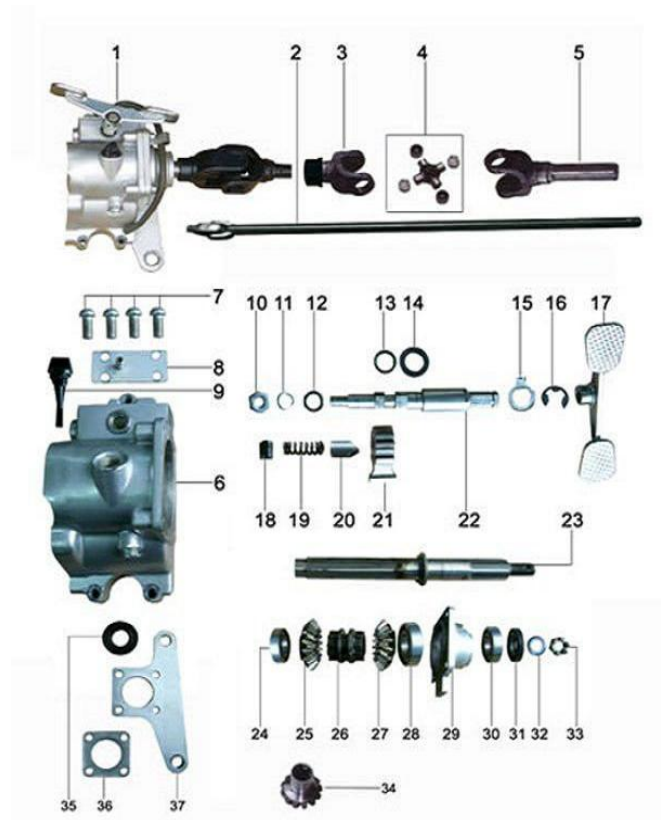

Link do produktu: <http://www.sklep.skuteryostrow.pl/przekladnia-katowa-napedu-walu-kardana-wsteczny-atv200250-p-910.html>

przekładnia kątowa napędu wału kardana + wsteczny ATV200/250

Cena

650,00 zł

Opis produktu

obecnie w kolorze czarnym

z dźwignią zmiany biegów

możliwość zakupu z przegubem wyjściowym w promocyjnej cenie za przegub lub bez przegubu

POSIADAMY CZĘŚCI ZAMIENNE DO TYCH PRZEKŁADNI

Produkt posiada dodatkowe opcje:

dodatek: bez przegubu