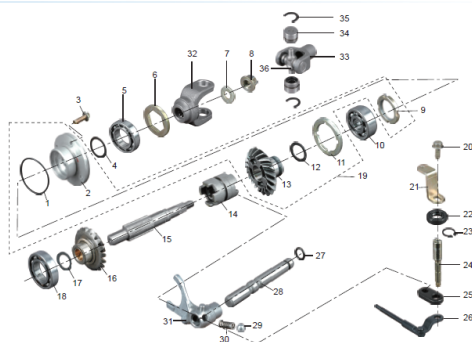

### Opis produktu

**w komplecie:**

3 tryby  
wałek zdawczy  
pokrywa (brak w zestawie)  
wodzik  
kołnierz wyjściowy  
(przesuwka dostępna jest osobno)

WYSTĘPUJE W POPULARNYCH QUADACH 200cc i 250cc

NAPEDZANYCH WAŁEM KARDANA

np

ROMET 250,

KINGWAY KOMANDOS,

KINGWAY TERMINATOR,

PUMA 250,

JIANSHE JS250

itp.

**JIANSHE**  
 JSF15 ENGINE PARTS  
 7. Output mechanism