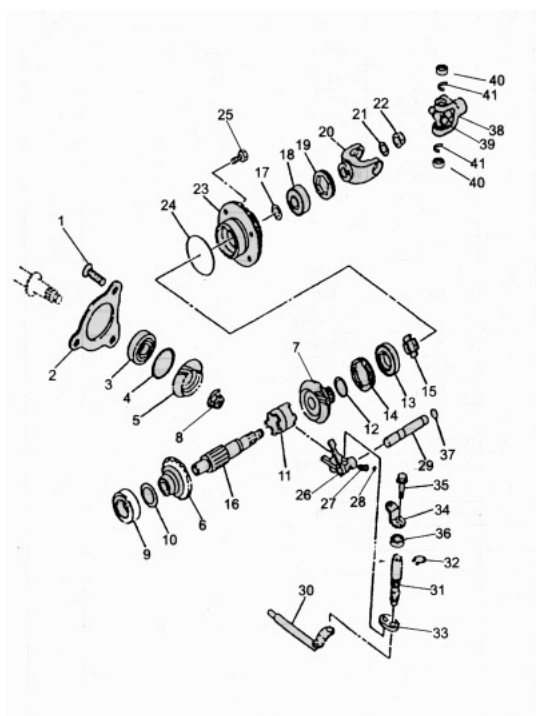

### Opis produktu

**w komplecie:**

3 tryby  
wałek zdawczy  
pokrywa (brak w zestawie)  
wodzik  
kołnierz wyjściowy  
(przesuwka dostępna jest osobno)

WYSTĘPUJE W POPULARNYCH QUADACH 200cc i 250cc

NAPEDZANYCH WAŁEM KARDANA

np

ROMET 250,

KINGWAY KOMANDOS,

KINGWAY TERMINATOR,

PUMA 250,

JIANSHE JS250

itp.

**JIANSHE**  
 JSF15 ENGINE PARTS  
 7. Output mechanism