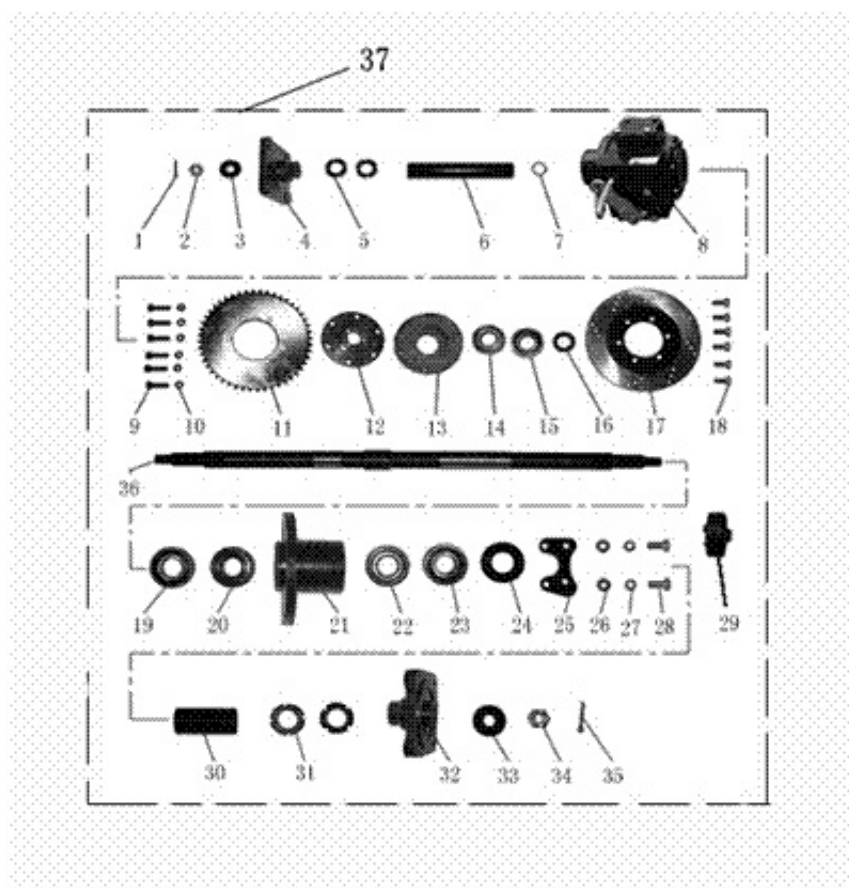

Opis produktu

TOWAR WYCOFANY Z PRODUKCJI

**sama kpl przekładnia biegu wstecznego - występuje na tylnej osi
-bez osi**

uwaga!
występują osie o grubości 25mm (4 kielki zabierające)

i o grubości 30mm (2 kielki zabierające)

proszę wybrać średnicę na jaką oś ma być przekładnia

poz.nr.8

Możliwe braki kilku śrubek, odpowietznika i sprężynki do zaczeplenia linki - Przecena ostatnich sztuk

Produkt posiada dodatkowe opcje:

średnica: 25