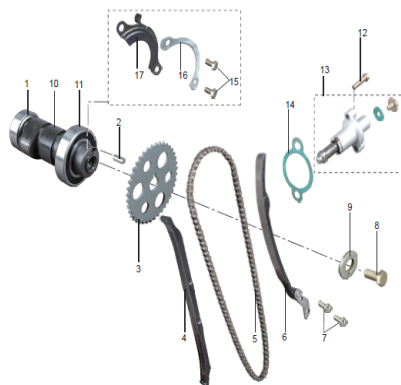

Link do produktu: <http://www.sklep.skuteryostrow.pl/prowadnice-lancuszka-rozrzadu-bs250s-5-jianshe-p-1478.html>

prowadnice łańcuszka rozrzadu BS250S-5 Jianshe

Cena

160,00 zł

Opis produktu

WYSTĘPUJE W POPULARNYCH QUADACH 200cc i 250cc

NAPEŁZANYCH WAŁEM KARDANA

np

ROMET 250,

KINGWAY KOMANDOS,

KINGWAY TERMINATOR,

PUMA 250,

JIANSHE JS250

itp.

poz.nr 4+6

JIANSHE

JSF15 ENGINE PARTS
2-1 Valve Train

CHONGQING JIANSHE MOTORCYCLE CO., LTD.