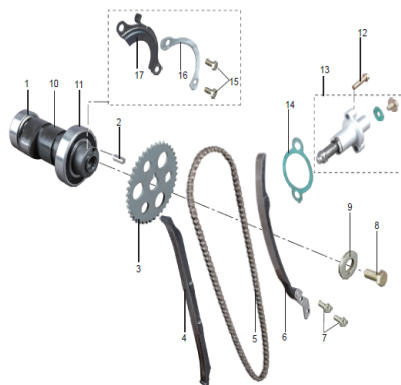

Link do produktu: <http://www.sklep.skuteryostrow.pl/napinacz-lancuszka-rozrzadu-bs250s-5-jianshe-p-1477.html>

napinacz łańcuszka rozrzadu BS250S-5 Jianshe

Cena

150,00 zł

Opis produktu

WYSTĘPUJE W POPULARNYCH QUADACH 200cc i 250cc

NAPEŁZANYCH WAŁEM KARDANA

np

ROMET 250,

KINGWAY KOMANDOS,

KINGWAY TERMINATOR,

PUMA 250,

JIANSHE JS250

itp.

poz.nr 13

JIANSHE

JSF15 ENGINE PARTS
2-1 Valve Train

CHONGQING JIANSHE MOTORCYCLE CO., LTD.