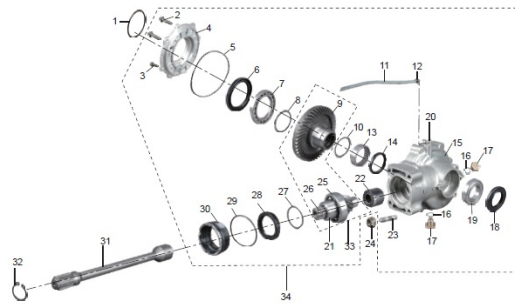

JIANSHE JS250

itp.

**SAMA PRZEKŁADNIA TYLNEGO MOSTU**

**JIANSHE**

J#250ATV-S MOTORCYCLE

13. Rear driving gear box unit

34 CHONGQING JIANSHE MOTORCYCLE CO., LTD.